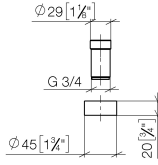

## Juego de prolongación -

---

12 780 970 90

- Para profundidades de fijación > 45 mm hasta un máx. de 85 mm

Solo combinable con juego de ducha profesional  
27799970, 27789970, 27785970, 27784970.

## Juego de prolongación -

12 780 970 90

mm [inches]

## Lista de piezas de recambios

N°	Número de artículo	Denominación	Cantidad de montaje	Plazo de entrega
1	09 14 15 055 90	anillo	1	2